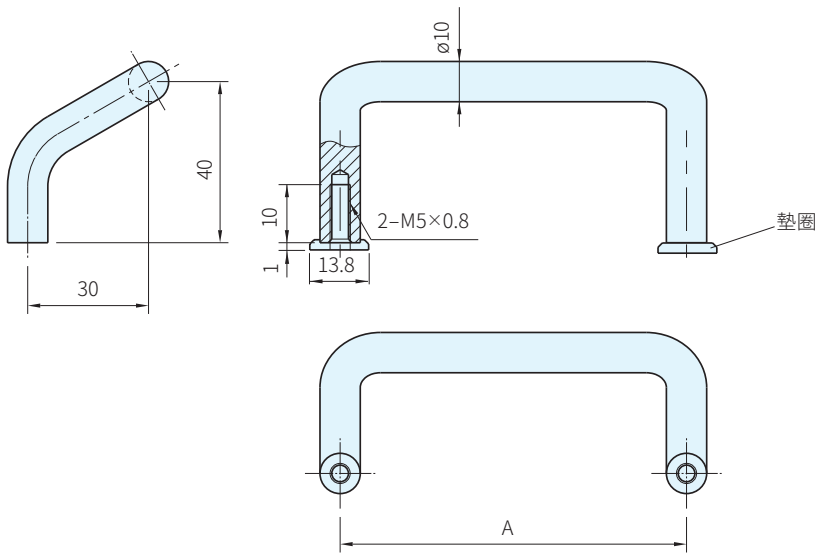

型式	Type	材質	處理	顏色
工業型	AE	鋁合金	陽極	銀、黑
易清潔型	AE-CLEAN	鋁合金	塗裝	白

銀色		黑色		白色(易清潔型)		A	容許荷重 N	質量 g
品號	庫存	品號	庫存	品號	庫存			
AE-10.086.01	·	AE-10.086.04	·	AE-10.086.9002	·	86	500	37
AE-10.120.01	·	AE-10.120.04	·	AE-10.120.9002	·	120		45
AE-10.180.01	·	AE-10.180.04	·	AE-10.180.9002	·	180		50

銀色墊圈(鋁合金) 品號	庫存	黑色墊圈(鋁合金) 品號	庫存
RA-10.000.01		·	

訂貨： 交期： 天
AE-10.086.01

WA 注意

- 墊圈必須另外購買
- 1N=0.101972kgf